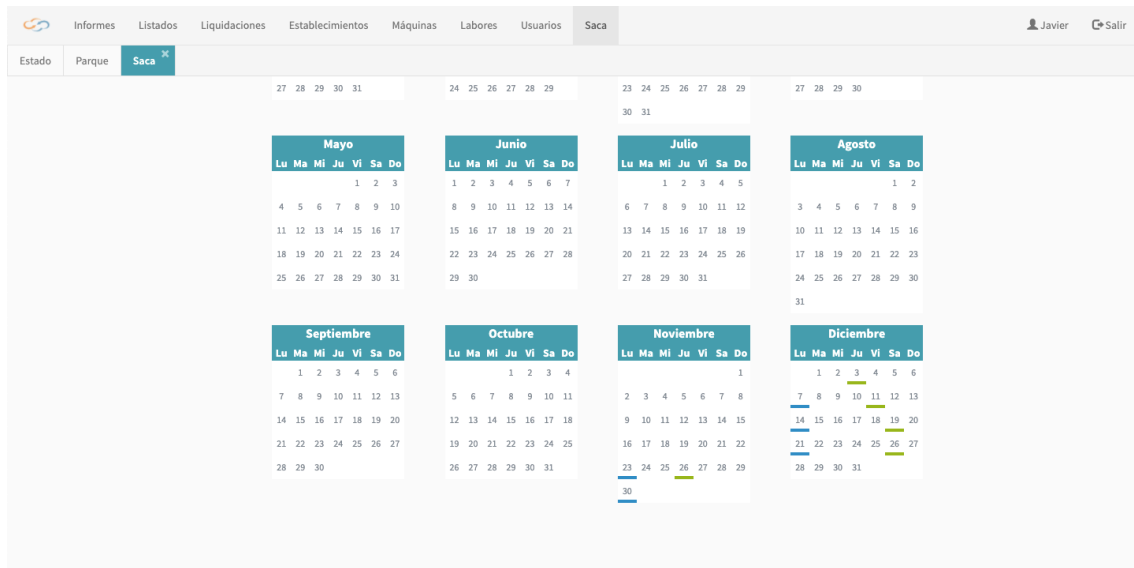

Guía Rápida

Saca

Código	Imagen	Labor	Unidades
1009		Camel Filter Box 20	6
1001		Fortuna Rojo Blando	2
2841		LM Azul Duro	2
1008		Lucky Strike Red	1
2886		Marlboro Gold Duro	2
2884		Marlboro Red Duro	4
19078		Marlboro Touch Azul	2
1011		Nobel Duro	1
1071		West Red	3
25915		Winston Evolution 100	3

Desde la pestaña **Saca** pulsamos “**Configuración**”, nos abrirá un calendario donde debemos indicar tanto los días que hacemos el pedido como el día que nos lo entregan haciendo click sobre la fecha.

Nos quedaran subrayadas en el calendario de color azul las fechas que hemos indicado de pedido y en verde las de entrega.

De esta forma los días que se han indicado de pedido el sistema generará un pedido estimado para la carga del parque de máquinas, que aparecerá en la pestaña **Estimación**.